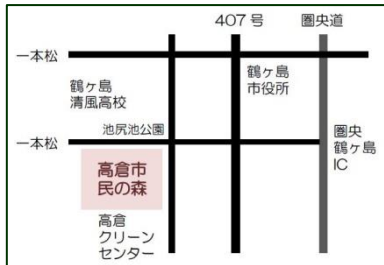

第6号高倉うきうき市民の森 マップ

- ①集合場所と受付 (中央広場)
- ②臨時駐輪場 (変電所側入り口)
- ③臨時駐車場 (介護サービス花椿裏側)
- ④池尻池公園駐車場

鶴ヶ島市大字高倉 1035 番

[指導者名] 予定

1. ◆森林インストラクター・樹木医
     三澤望太
   - ◆NPO 法人ツリーマスタークライミングアカデミー
     藤田和則・梅木智則・秋山金正・森泉孝宏
     高橋 豊・鈴木鉄夫・金子 功
   - ◆NPO 法人つるがしま里山サポートクラブ
     佐野英樹・小沼英二・牛島哲雄・吉井 優
     石川利江・佐野和夫・小澤 弘・柏木美之
   - ◆広域おやこ劇場ひき北いるま
     小久保恵子・田中美智子
   - ◆NPO 法人一二三富の会
     浜端英男・清水 豊
2. ほか