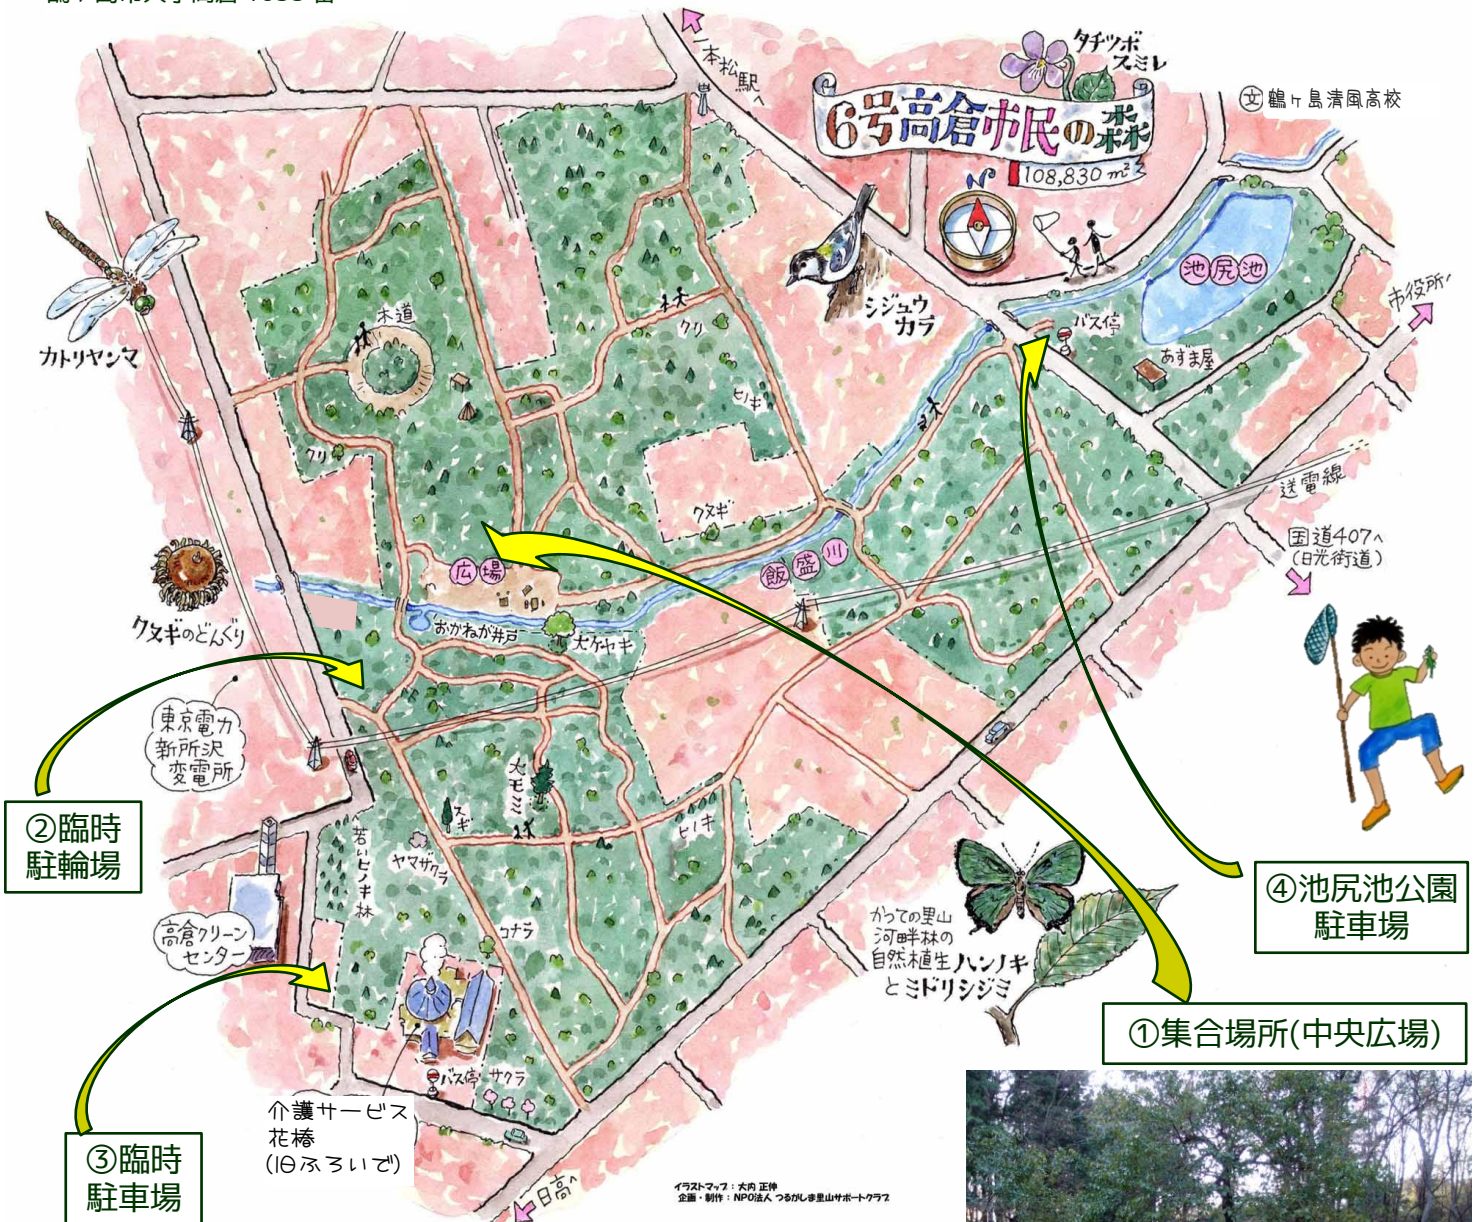

イラストマップ：大内 正伸
企画・制作：NPO法人 つるがしま里山サポートクラブ

高倉市民の森は、鶴ヶ島市最大面積（東京ドーム二つ分）の市民の森です。
森の地図をよく確認して、集合場所までおいでください。